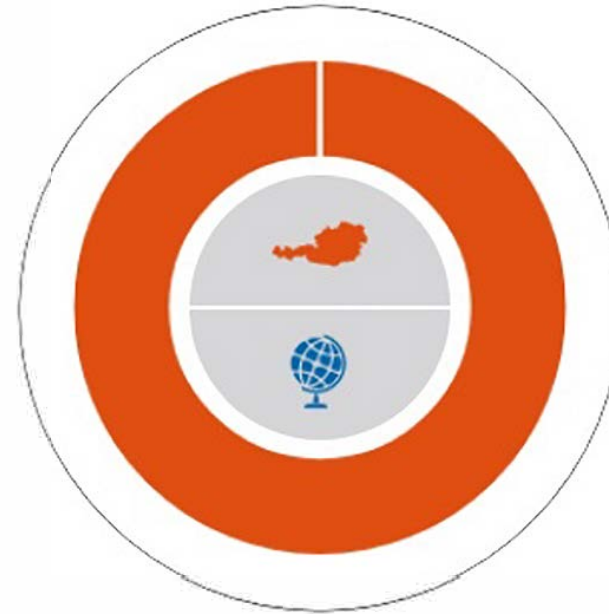

Stromkennzeichnung

Versorgermix 01-2022 bis 12-2022 Stadtwerke Augsburg Energie GmbH

Technologie

93,59 % aus Wasserkraft
6,41 % aus sonstigen Erneuerbaren

Herkunft

100 % der Nachweise kommen aus
Österreich