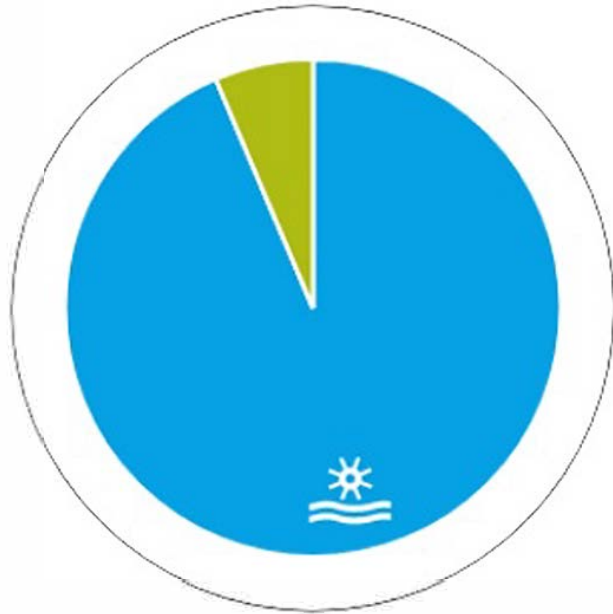

Stromkennzeichnung

Versorgermix 01-2022 bis 12-2022 Stadtwerke Augsburg Energie GmbH

Technologie

93,59 % aus Wasserkraft
6,41 % aus sonstigen Erneuerbaren

Herkunft

100 % der Nachweise kommen aus
Österreich